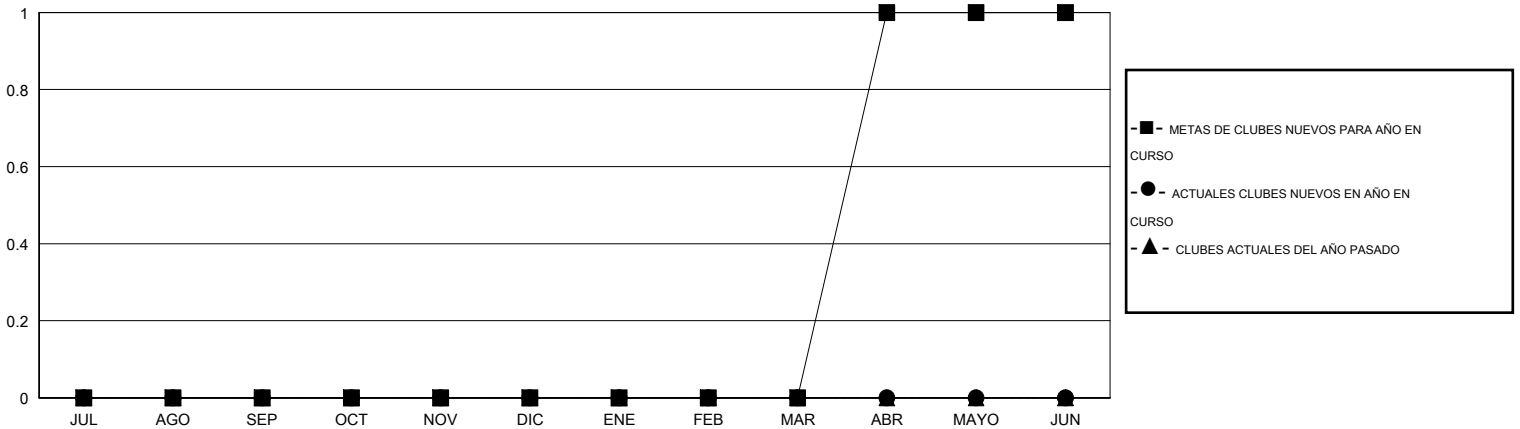

# MONTHLY MEMBERSHIP PROGRESS REPORT

District J 2

Results as of: 9/30/2016

GMT: Pedro Marrello

UBICACIÓN URUGUAY

GMT DE AE 3

Clubes					socios				
RESULTADOS DE 2016-2017					RESULTADOS DE 2016-2017				
TRIMESTRE	META DE CLUBES NUEVOS	NUEVOS CLUBES	CLUBES DADOS DE BAJA	GANANCIA/PÉRDIDA NETA	TRIMESTRE	META DE SOCIOS NUEVOS	SOCIOS FUNDADORES Y NUEVOS SOCIOS AÑADIDOS	SOCIOS DADOS DE BAJA	GANANCIA/PÉRDIDA NETA
JUL/AGO/SEP	0	0	2	-2	JUL/AGO/SEP	-13	2	22	-20
OCT/NOV/DIC	0	0	0	0	OCT/NOV/DIC	7	0	0	0
ENE/FEB/MAR	0	0	0	0	ENE/FEB/MAR	-5	0	0	0
ABR/MAYO/JUN	1	0	0	0	ABR/MAYO/JUN	38	0	0	0

METAS Y CIFRA ACUMULATIVA DE CLUBES NUEVOS

METAS Y CIFRA ACUMULATIVA DE SOCIOS

CLUBES DADOS DE BAJA: 2	1 CLUBS OF 33 AÑADIERON 1 O MÁS SOCIOS NUEVOS	<u>DISTRIBUCIÓN POR SEXO</u>
		MASCULINO 404 (54.08%)
		FEMENINO 343 (45.92%)
<u>SOCIOS DADOS DE BAJA</u>	<a href="#">CLIC AQUÍ PARA DATOS DE SALUD DE CLUB</a>	SOCIOS EN UNIDAD FAMILIAR 126
FALLECIDOS 3		CABEZA DE FAMILIA 59
CLUB CANCELADO 0		NO ES CABEZA DE FAMILIA 67
OTRO 19		
<b>TOTAL 22</b>		