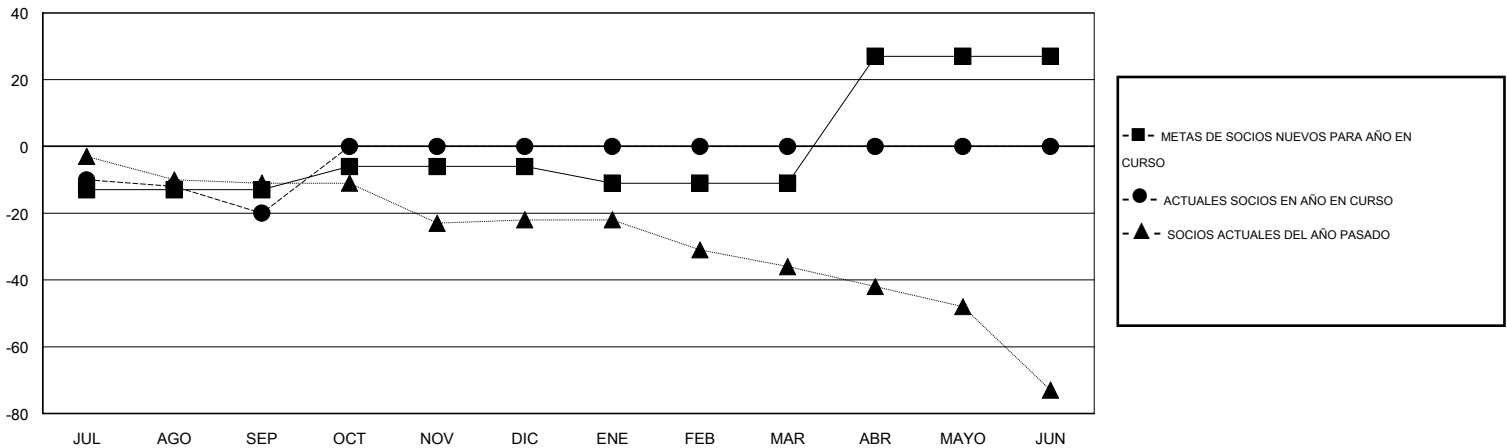

# MONTHLY MEMBERSHIP PROGRESS REPORT

District J 2

Results as of: 9/30/2016

GMT: Pedro Marrello

UBICACIÓN URUGUAY

GMT DE AE 3

Clubes					socios				
RESULTADOS DE 2016-2017					RESULTADOS DE 2016-2017				
TRIMESTRE	META DE CLUBES NUEVOS	NUEVOS CLUBES	CLUBES DADOS DE BAJA	GANANCIA/PÉRDIDA NETA	TRIMESTRE	META DE SOCIOS NUEVOS	SOCIOS FUNDADORES Y NUEVOS SOCIOS AÑADIDOS	SOCIOS DADOS DE BAJA	GANANCIA/PÉRDIDA NETA
JUL/AGO/SEP	0	0	2	-2	JUL/AGO/SEP	-13	2	22	-20
OCT/NOV/DIC	0	0	0	0	OCT/NOV/DIC	7	0	0	0
ENE/FEB/MAR	0	0	0	0	ENE/FEB/MAR	-5	0	0	0
ABR/MAYO/JUN	1	0	0	0	ABR/MAYO/JUN	38	0	0	0

METAS Y CIFRA ACUMULATIVA DE CLUBES NUEVOS

METAS Y CIFRA ACUMULATIVA DE SOCIOS

CLUBES DADOS DE BAJA: 2	1 CLUBS OF 33 AÑADIERON 1 O MÁS SOCIOS NUEVOS	<u>DISTRIBUCIÓN POR SEXO</u>
		MASCULINO 404 (54.08%)
		FEMENINO 343 (45.92%)
<u>SOCIOS DADOS DE BAJA</u>	<a href="#">CLIC AQUÍ PARA DATOS DE SALUD DE CLUB</a>	SOCIOS EN UNIDAD FAMILIAR 126
FALLECIDOS 3		CABEZA DE FAMILIA 59
CLUB CANCELADO 0		NO ES CABEZA DE FAMILIA 67
OTRO 19		
<b>TOTAL 22</b>		